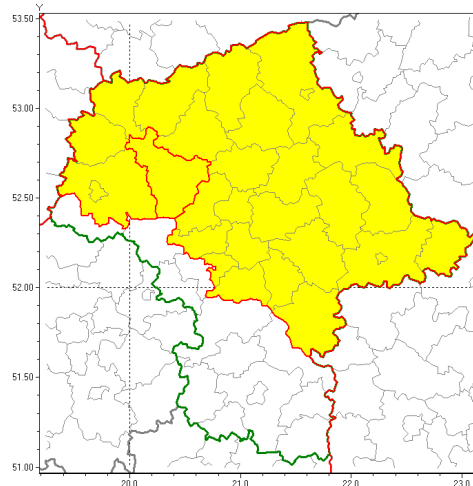

Zasięg ostrzeżenia w województwie

Burze z gradem

Ostrzeżenie meteorologiczne Nr 32

Nazwa biura	IMGW-PIB Biuro Prognoz Meteorologicznych w Poznaniu
Zjawisko/stopień zagrożenia	Burze z gradem/ 1
Obszar	województwo mazowieckie powiat płoński
Ważność	od godz. 15:00 dnia 16.05.2019 do godz. 23:30 dnia 16.05.2019
Przebieg	Prognozuje się wystąpienie miejscami burz z opadami deszczu do 30 mm oraz porywami wiatru do 70 km/h. Lokalnie możliwe grad.
Prawdopodobieństwo wystąpienia zjawiska(%)	80%
Uwagi	Brak.
Dyrektor synoptyk IMGW-PIB	Barbara Wrzesińska
Godzina i data wydania	godz. 13:40 dnia 16.05.2019
SMS	IMGW-PIB OSTRZEŻENIE: BURZE Z GRADEM/1 mazowieckie/płoński od 15:00/16.05 do 23:30/16.05.2019 deszcz 30 mm, porywy 70 km/h, lok grad.