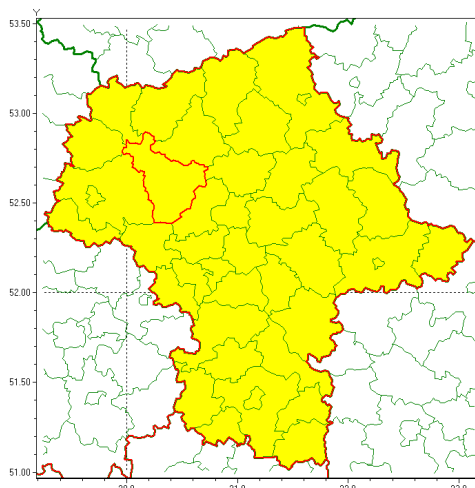

email: meteo.warszawa@imgw.pl

www: www.imgw.pl

Zasięg ostrzeżenia w województwie

Burze z gradem

Ostrzeżenie meteorologiczne Nr 37

Nazwa biura	IMGW-PIB Centralne Biuro Prognoz Meteorologicznych w Warszawie
Zjawisko/stopień zagrożenia	Burze z gradem/ 1
Obszar	województwo mazowieckie powiat płoński
Ważność	od godz. 10:00 dnia 17.06.2020 do godz. 24:00 dnia 17.06.2020
Przebieg	Prognozuje się wystąpienie burz z opadami deszczu miejscami od 20 mm do 30 mm, lokalnie do 40 mm oraz porywami wiatru do 80 km/h. Miejscami może być grad.
Prawdopodobieństwo wystąpienia zjawiska(%)	80%
Uwagi	Możliwość podniesienia stopnia ostrzeżenia.
Dyrektor synoptyk IMGW-PIB	Michał Pilecki
Godzina i data wydania	godz. 08:55 dnia 17.06.2020
SMS	IMGW-PIB OSTRZEŻENIE: BURZE Z GRADEM/1 mazowieckie/płoński od 10:00/17.06 do 24:00/17.06.2020 deszcz 40 mm, porywy 80 km/h, lokalnie grad.