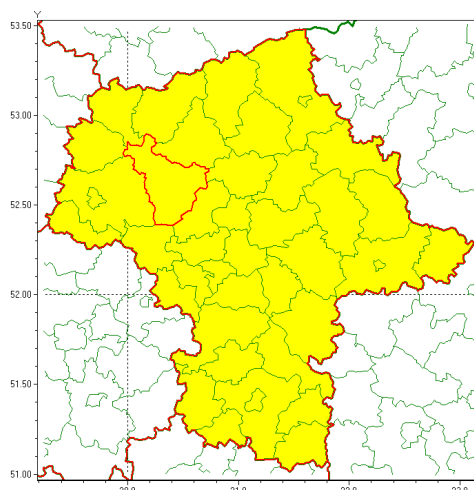

email: meteo.warszawa@imgw.pl

www: www.imgw.pl

Zasięg ostrzeżenia w województwie

Burze z gradem

Ostrzeżenie meteorologiczne Nr 38

Nazwa biura	IMGW-PIB Centralne Biuro Prognoz Meteorologicznych w Warszawie
Zjawisko/stopień zagrożenia	Burze z gradem/ 1
Obszar	województwo mazowieckie powiat płoński
Ważność	od godz. 10:00 dnia 18.06.2020 do godz. 24:00 dnia 18.06.2020
Przebieg	Prognozuje się wystąpienie burz z opadami deszczu miejscami od 15 mm do 30 mm, lokalnie do 40 mm oraz porywami wiatru do 80 km/h. Miejscami może pojawić się grad.
Prawdopodobieństwo wystąpienia zjawiska(%)	90%
Uwagi	Możliwość podniesienia stopnia ostrzeżenia z uwagi na intensywne opady deszczu.
Dyrektor synoptyk IMGW-PIB	Michał Pilecki
Godzina i data wydania	godz. 06:50 dnia 18.06.2020
SMS	IMGW-PIB OSTRZEŻENIE: BURZE Z GRADEM/1 mazowieckie/płoński od 10:00/18.06 do 24:00/18.06.2020 deszcz 40 mm, porywy 80 km/h, miejscami grad.