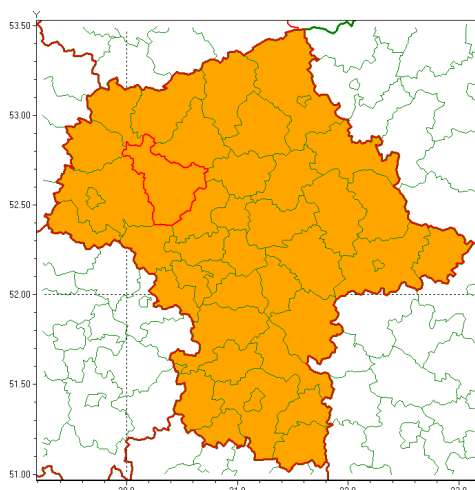

email: meteo.warszawa@imgw.pl

www: www.imgw.pl

Zasięg ostrzeżenia w województwie

Silny deszcz z burzami

Ostrzeżenie meteorologiczne Nr 47

Nazwa biura	IMGW-PIB Centralne Biuro Prognoz Meteorologicznych w Warszawie
Zjawisko/stopień zagrożenia	Silny deszcz z burzami/ 2
Obszar	województwo mazowieckie powiat płoński
Ważność	od godz. 12:00 dnia 29.06.2020 do godz. 02:00 dnia 30.06.2020
Przebieg	Prognozuje się wystąpienie opadów deszczu okresami o natężeniu silnym i ulewnym, a w czasie burz także nawalnym. Prognozowana wysokość opadów za okres ważności Ostrzeżenia - miejscami od 30 mm do 50 mm, lokalnie do 70 mm. W czasie burz, które wystąpią głównie w ciągu dnia, porywy wiatru do 100 km/h oraz grad.
Prawdopodobieństwo wystąpienia zjawiska(%)	80%
Uwagi	Z uwagi na dynamiczną sytuację meteorologiczną, ostrzeżenia mogą być aktualizowane
Dyrektor synoptyk IMGW-PIB	Michał Folwarski
Godzina i data wydania	godz. 07:40 dnia 29.06.2020
SMS	IMGW-PIB OSTRZEŻENIE: DESZCZ i BURZE/2 mazowieckie/płoński od 12:00/29.06 do 02:00/30.06.2020 deszcz 30-70 mm; porywy 100 km/h; grad.