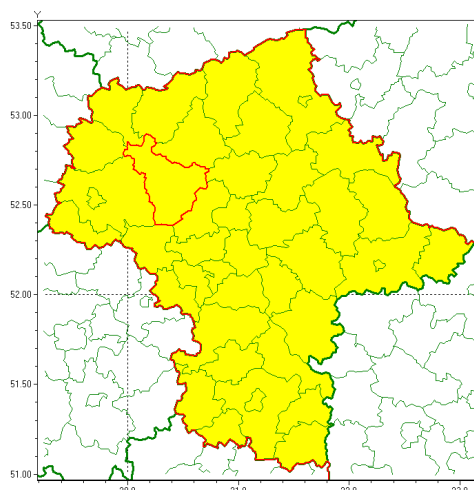

email: meteo.warszawa@imgw.pl

www: www.imgw.pl

Zasięg ostrzeżenia w województwie

Burze z gradem

Ostrzeżenie meteorologiczne Nr 50

Nazwa biura	IMGW-PIB Centralne Biuro Prognoz Meteorologicznych w Warszawie
Zjawisko/stopień zagrożenia	Burze z gradem/ 1
Obszar	województwo mazowieckie powiat płoński
Ważność	od godz. 14:00 dnia 16.07.2020 do godz. 23:00 dnia 16.07.2020
Przebieg	Prognozuje się wystąpienie burz z opadami deszczu miejscami od 20 mm do 30 mm, lokalnie do 40 mm oraz porywami wiatru do 70 km/h. Miejscami grad.
Prawdopodobieństwo wystąpienia zjawiska(%)	80%
Uwagi	Brak.
Dyrektor synoptyk IMGW-PIB	Katarzyna Cisiłowska
Godzina i data wydania	godz. 07:18 dnia 16.07.2020
SMS	IMGW-PIB OSTRZEŻA: BURZE Z GRADEM/1 mazowieckie/płoński od 14:00/16.07 do 23:00/16.07.2020 deszcz 40 mm, porywy 70 km/h, grad.