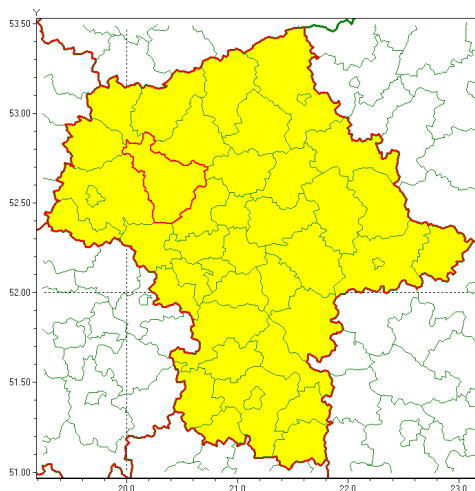

email: meteo.warszawa@imgw.pl

www: www.imgw.pl

Zasięg ostrzeżenia w województwie

Burze z gradem

Ostrzeżenie meteorologiczne Nr 52

Nazwa biura	IMGW-PIB Centralne Biuro Prognoz Meteorologicznych w Warszawie
Zjawisko/stopień zagrożenia	Burze z gradem/ 1
Obszar	województwo mazowieckie powiat płoński
Ważność	od godz. 12:00 dnia 20.07.2020 do godz. 22:00 dnia 20.07.2020
Przebieg	Prognozuje się wystąpienie burz z opadami deszczu do 40 mm oraz porywami wiatru do 80 km/h. Miejscami grad.
Prawdopodobieństwo wystąpienia zjawiska(%)	90%
Uwagi	Brak.
Dyrektor synoptyk IMGW-PIB	Katarzyna Cisiłowska
Godzina i data wydania	godz. 07:25 dnia 20.07.2020
SMS	IMGW-PIB OSTRZEŻA: BURZE Z GRADEM/1 mazowieckie/płoński od 12:00/20.07 do 22:00/20.07.2020 deszcz 40 mm, porywy 80 km/h, miejscami grad.