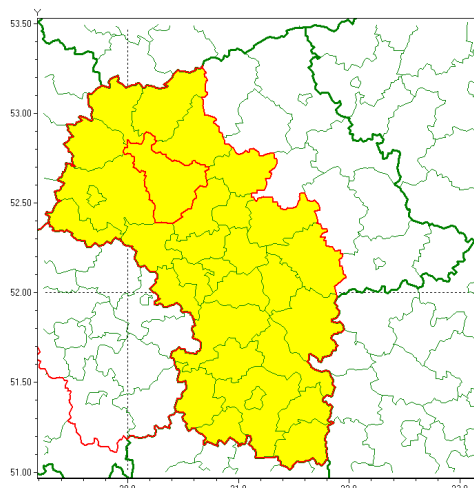

email: meteo.warszawa@imgw.pl

www: www.imgw.pl

Zasięg ostrzeżenia w województwie

Gęsta mgła

Ostrzeżenie meteorologiczne Nr 70

Nazwa biura	IMGW-PIB Centralne Biuro Prognoz Meteorologicznych w Warszawie
Zjawisko/stopień zagrożenia	Gęsta mgła/ 1
Obszar	województwo mazowieckie powiat płoński
Ważność	od godz. 00:00 dnia 20.10.2020 do godz. 09:00 dnia 20.10.2020
Przebieg	Prognozuje się gęste mgły w zasięgu których widzialność może wynosić miejscami do 100 m.
Prawdopodobieństwo wystąpienia zjawiska(%)	80%
Uwagi	Brak.
Dyrektor synoptyk IMGW-PIB	Ewa Łapińska
Godzina i data wydania	godz. 11:46 dnia 19.10.2020
SMS	IMGW-PIB OSTRZEŻENIE: MGŁA/1 mazowieckie/płoński od 00:00/20.10 do 09:00/20.10.2020 widzialność 100 m.