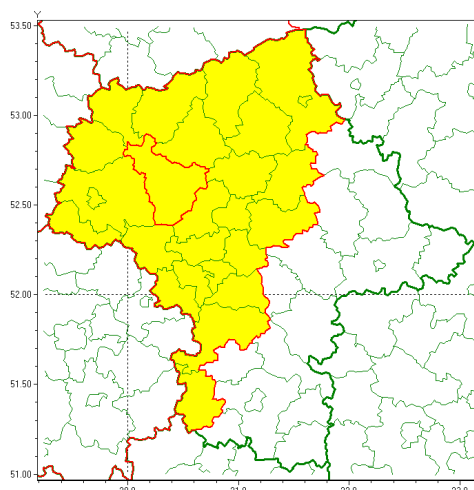

email: meteo.warszawa@imgw.pl

www: www.imgw.pl

Zasięg ostrzeżenia w województwie

Gęsta mgła

Ostrzeżenie meteorologiczne Nr 88

Nazwa biura	IMGW-PIB Centralne Biuro Prognoz Meteorologicznych w Warszawie
Zjawisko/stopień zagrożenia	Gęsta mgła/ 1
Obszar	województwo mazowieckie powiat płoński
Ważność	od godz. 16:00 dnia 31.12.2020 do godz. 06:00 dnia 01.01.2021
Przebieg	Prognozuje się gęste mgły, okresami mrozne, w zasięgu których widzialność może być ograniczona poniżej 200 m. Drogi miejscami liskie.
Prawdopodobieństwo wystąpienia zjawiska(%)	80%
Uwagi	Brak.
Dyrektor synoptyk IMGW-PIB	Jakub Gawron
Godzina i data wydania	godz. 11:48 dnia 31.12.2020
SMS	IMGW-PIB OSTRZEŻENIE: MGŁA/1 mazowieckie/płoński od 16:00/31.12 do 06:00/01.01.2021 widzialność poniżej 200 m.