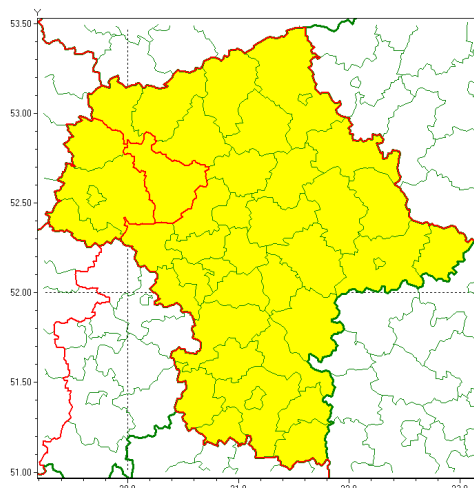

Zasięg ostrzeżenia w województwie

Oblodzenie

Ostrzeżenie meteorologiczne Nr 2

Nazwa biura	IMGW-PIB Centralne Biuro Prognoz Meteorologicznych - Wydział w Warszawie
Zjawisko/stopień zagrożenia	Oblodzenie/ 1
Obszar	województwo mazowieckie powiat płoński
Ważność	od godz. 19:00 dnia 07.01.2021 do godz. 09:00 dnia 08.01.2021
Przebieg	Prognozuje się zamarzanie mokrej nawierzchni dróg i chodników po opadach deszczu ze śniegiem i mokrego śniegu. Temperatura minimalna około -2°C, temperatura minimalna gruntu około -4°C.
Prawdopodobieństwo wystąpienia zjawiska(%)	80%
Uwagi	Brak.
Dyrektor synoptyk IMGW-PIB	Michał Jaworski
Godzina i data wydania	godz. 11:54 dnia 07.01.2021
SMS	IMGW-PIB OSTRZEŻENIE: OBLODZENIE/1 mazowieckie/płoński od 19:00/07.01 do 09:00/08.01.2021 temp. min. od -3 st. do -1 st., przy gruncie do -4 st., lisko.