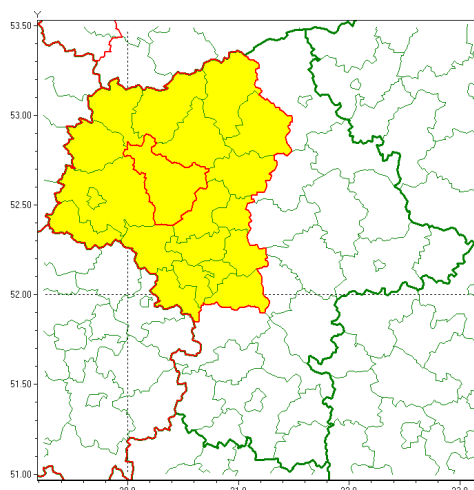

Zasięg ostrzeżenia w województwie

Oblodzenie

Ostrzeżenie meteorologiczne Nr 5

Nazwa biura	IMGW-PIB Centralne Biuro Prognoz Meteorologicznych - Wydział w Warszawie
Zjawisko/stopień zagrożenia	Oblodzenie/ 1
Obszar	województwo mazowieckie powiat płoński
Ważność	od godz. 17:00 dnia 12.01.2021 do godz. 08:00 dnia 13.01.2021
Przebieg	Prognozuje się zamarzanie mokrej nawierzchni dróg i chodników po opadach mokrego śniegu. Temperatura minimalna od -3°C do -1°C, temperatura minimalna gruntu około -5°C.
Prawdopodobieństwo wystąpienia zjawiska(%)	80%
Uwagi	Brak.
Dyrektor synoptyk IMGW-PIB	Dorota Pacocha
Godzina i data wydania	godz. 13:07 dnia 12.01.2021
SMS	IMGW-PIB OSTRZEŻENIE: OBLODZENIE/1 mazowieckie/płoński od 17:00/12.01 do 08:00/13.01.2021 temp. min. od -3 st. do -1 st., przy gruncie do -5 st., lisko.