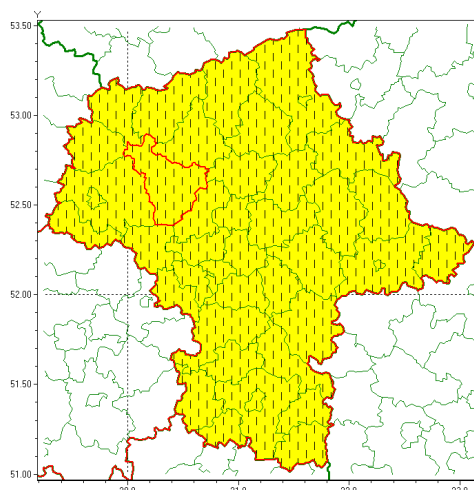

### Zasięg ostrzeżenia w województwie

Oblodzenie

### Zmiana ostrzeżenia meteorologicznego Nr 6 wydanego o godz. 13:13 dnia 13.01.2021

Nazwa biura	IMGW-PIB Centralne Biuro Prognoz Meteorologicznych - Wydział w Warszawie
Zjawisko/stopień zagrożenia	Oblodzenie/ 1
Obszar	województwo mazowieckie <b>powiat płoński</b>
Ważność	od godz. 18:00 dnia 13.01.2021 do godz. 08:00 dnia 14.01.2021
Przebieg	Prognozuje się zamarzanie mokrej nawierzchni dróg i chodników po opadach mokrego śniegu. Temperatura minimalna od -5°C do -3°C, temperatura minimalna gruntu od -6°C do -4°C.
Prawdopodobieństwo wystąpienia zjawiska(%)	80%
Uwagi	Zmiana dotyczy uzupełnienia wiadomości SMS.
Dyrektor synoptyk IMGW-PIB	Michał Folwarski
Godzina i data wydania	godz. 13:53 dnia 13.01.2021
SMS	IMGW-PIB OSTRZEGA: OBLODZENIE/1 mazowieckie/płoński od 18:00/13.01 do 08:00/14.01.2021 temp. min. od -5 st. do -3 st., przy gruncie do -6 st., lisko3.