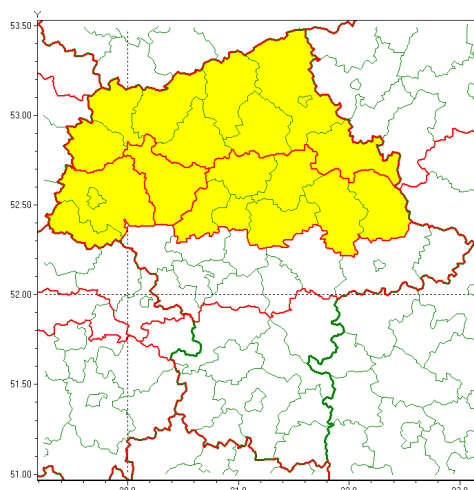

### Zasięg ostrzeżenia w województwie

Oblodzenie

### Ostrzeżenie meteorologiczne Nr 15

<b>Nazwa biura</b>	IMGW-PIB Centralne Biuro Prognoz Meteorologicznych - Wydział w Warszawie
<b>Zjawisko/stopień zagrożenia</b>	Oblodzenie/ 1
<b>Obszar</b>	województwo mazowieckie <b>powiat płoński</b>
<b>Ważność</b>	od godz. 04:00 dnia 04.02.2021 do godz. 09:00 dnia 04.02.2021
<b>Przebieg</b>	Prognozuje się zamrażanie mokrej nawierzchni dróg i chodników po opadach deszczu, deszczu ze mrogiem i mokrego mrogu. Temperatura minimalna około -3°C, temperatura minimalna gruntu około -4°C.
<b>Prawdopodobieństwo wystąpienia zjawiska(%)</b>	80%
<b>Uwagi</b>	Brak.
<b>Dyrektor synoptyk IMGW-PIB</b>	Michał Folwarski
<b>Godzina i data wydania</b>	godz. 13:59 dnia 03.02.2021
<b>SMS</b>	IMGW-PIB OSTRZEŻENIE: OBLODZENIE/1 mazowieckie/płoński od 04:00/04.02 do 09:00/04.02.2021 temp. min. do -3 st., przy gruncie do -4 st., lisko.