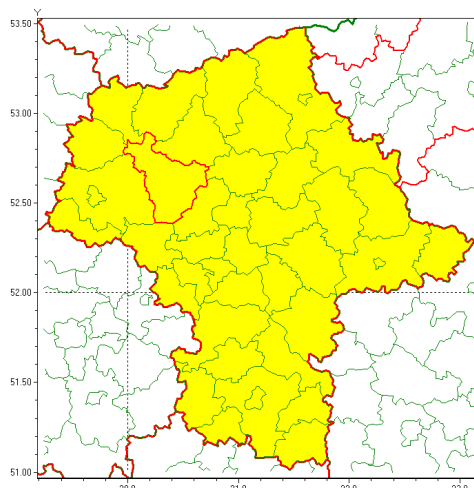

Zasięg ostrzeżenia w województwie

Silny mróz

Ostrzeżenie meteorologiczne Nr 22

Nazwa biura	IMGW-PIB Centralne Biuro Prognoz Meteorologicznych - Wydział w Warszawie
Zjawisko/stopień zagrożenia	Silny mróz/ 1
Obszar	województwo mazowieckie powiat płoński
Ważność	od godz. 20:00 dnia 11.02.2021 do godz. 09:00 dnia 12.02.2021
Przebieg	Prognozuje się temperatury minimalne w nocy od -18°C miejscami na północy do -14°C na południu. Wiatr o średniej prędkości od 15 km/h do 25 km/h.
Prawdopodobieństwo wystąpienia zjawiska(%)	80%
Uwagi	Brak.
Dyrektor synoptyk IMGW-PIB	Dorota Pacocha
Godzina i data wydania	godz. 12:55 dnia 11.02.2021
SMS	IMGW-PIB OSTRZEŻENIE: MRÓZ/1 mazowieckie/płoński od 20:00/11.02 do 09:00/12.02.2021 temp. min -18 st, wiatr 25 km/h.