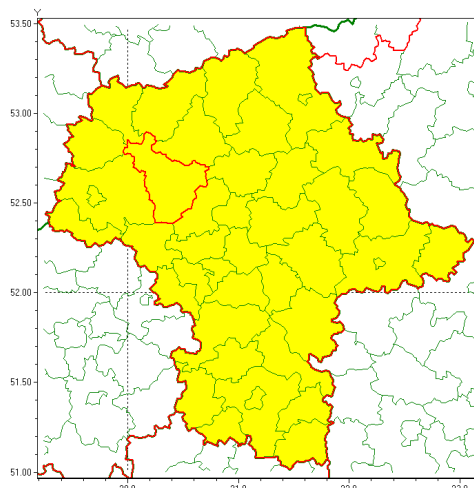

Zasięg ostrzeżenia w województwie

Silny mróz

Ostrzeżenie meteorologiczne Nr 23

Nazwa biura	IMGW-PIB Centralne Biuro Prognoz Meteorologicznych - Wydział w Warszawie
Zjawisko/stopień zagrożenia	Silny mróz/ 1
Obszar	województwo mazowieckie powiat płoński
Ważność	od godz. 20:00 dnia 12.02.2021 do godz. 09:00 dnia 13.02.2021
Przebieg	Prognozuje się temperatury minimalne w nocy miejscami od -16°C do -14°C. Wiatr o średniej prędkości od 15 km/h do 25 km/h.
Prawdopodobieństwo wystąpienia zjawiska(%)	70%
Uwagi	Brak.
Dyrektor synoptyk IMGW-PIB	Kamil Walczak
Godzina i data wydania	godz. 11:59 dnia 12.02.2021
SMS	IMGW-PIB OSTRZEŻA: MRÓZ/1 mazowieckie/płoński od 20:00/12.02 do 09:00/13.02.2021 temp. min -16 st, wiatr 25 km/h.