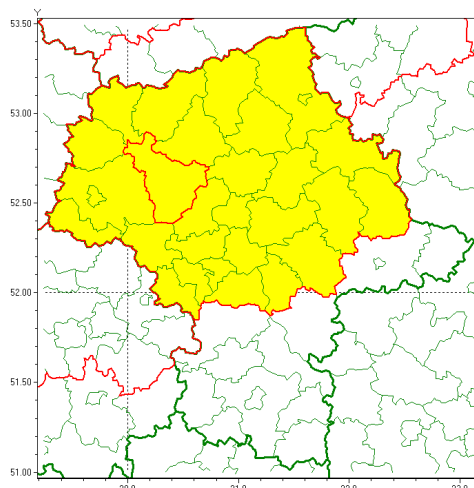

Zasięg ostrzeżenia w województwie

Silny wiatr

Ostrzeżenie meteorologiczne Nr 37

Nazwa biura	IMGW-PIB Centralne Biuro Prognoz Meteorologicznych - Wydział w Warszawie
Zjawisko/stopień zagrożenia	Silny wiatr/ 1
Obszar	województwo mazowieckie powiat płoński
Ważność	od godz. 15:00 dnia 22.04.2021 do godz. 21:00 dnia 22.04.2021
Przebieg	Prognozuje się wystąpienie wiatru o średniej prędkości od 20 km/h do 35 km/h, w porywach do 75 km/h, z zachodu
Prawdopodobieństwo wystąpienia zjawiska(%)	80%
Uwagi	Brak.
Dyrektor synoptyk IMGW-PIB	Kamil Walczak
Godzina i data wydania	godz. 07:44 dnia 22.04.2021
SMS	IMGW-PIB OSTRZEŻENIE: WIATR/1 mazowieckie/płoński od 15:00/22.04 do 21:00/22.04.2021 prędkość do 35 km/h, porywy do 75 km/h,W.