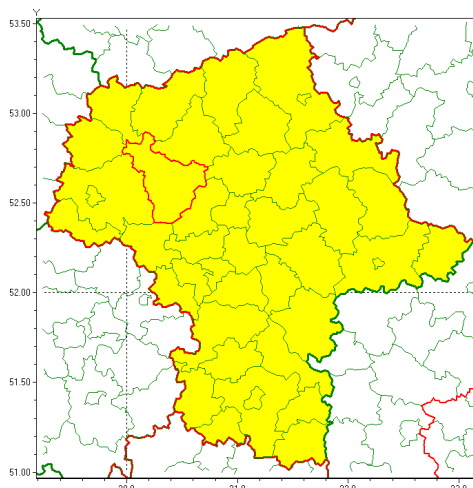

Zasięg ostrzeżenia w województwie

Burze z gradem

Ostrzeżenie meteorologiczne Nr 44

Nazwa biura	IMGW-PIB Centralne Biuro Prognoz Meteorologicznych - Wydział w Warszawie
Zjawisko/stopień zagrożenia	Burze z gradem/ 1
Obszar	województwo mazowieckie powiat płoński
Ważność	od godz. 12:00 dnia 14.05.2021 do godz. 22:00 dnia 14.05.2021
Przebieg	Prognozowane są burze, którym miejscami będą towarzyszyć ulewne opady deszczu do 30 mm oraz porywy wiatru do 70 km/h. Miejscami grad.
Prawdopodobieństwo wystąpienia zjawiska(%)	80%
Uwagi	Brak.
Dyrektor synoptyk IMGW-PIB	Michał Folwarski
Godzina i data wydania	godz. 09:06 dnia 14.05.2021
SMS	IMGW-PIB OSTRZEŻENIE: BURZE Z GRADEM/1 mazowieckie/płoński od 12:00/14.05 do 22:00/14.05.2021 deszcz 30 mm, grad, porywy 70 km/h.