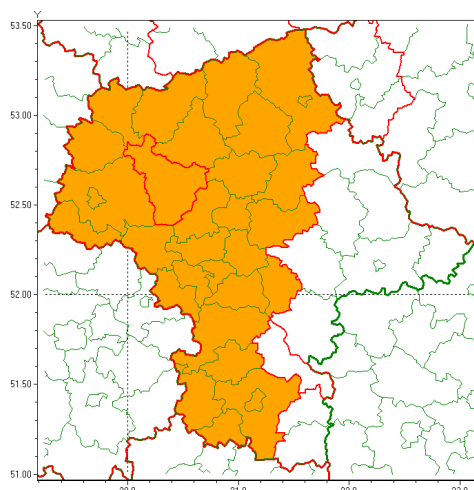

Zasięg ostrzeżenia w województwie

Burze z gradem

Ostrzeżenie meteorologiczne Nr 51

Nazwa biura	IMGW-PIB Centralne Biuro Prognoz Meteorologicznych - Wydział w Warszawie
Zjawisko/stopień zagrożenia	Burze z gradem/ 2
Obszar	województwo mazowieckie powiat płocki
Ważność	od godz. 11:00 dnia 22.06.2021 do godz. 03:00 dnia 23.06.2021
Przebieg	Prognozowane są burze, którym miejscami towarzyszyć będą ulewne opady deszczu od 30 mm do 40 mm, lokalnie do 50 mm oraz porywy wiatru do 90 km/h. Miejscami grad.
Prawdopodobieństwo wystąpienia zjawiska(%)	80%
Uwagi	Brak.
Dyrektor synoptyk IMGW-PIB	Dorota Pacocha
Godzina i data wydania	godz. 07:14 dnia 22.06.2021
SMS	IMGW-PIB OSTRZEŻA: BURZE Z GRADEM/2 mazowieckie/płocki od 11:00/22.06 do 03:00/23.06.2021 deszcz 50 mm, grad, porywy 90 km/h.