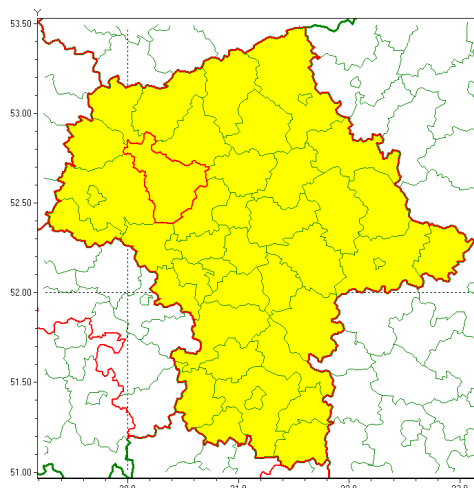

### Zasięg ostrzeżenia w województwie

Burze z gradem

### Ostrzeżenie meteorologiczne Nr 55

<b>Nazwa biura</b>	IMGW-PIB Centralne Biuro Prognoz Meteorologicznych - Wydział w Warszawie
<b>Zjawisko/stopień zagrożenia</b>	Burze z gradem/ 1
<b>Obszar</b>	województwo mazowieckie <b>powiat płoński</b>
<b>Ważność</b>	od godz. 13:00 dnia 30.06.2021 do godz. 02:00 dnia 01.07.2021
<b>Przebieg</b>	Prognozowane są burze, którym miejscami będą towarzyszyć silne opady deszczu od 20 mm do 30 mm, lokalnie do 40 mm oraz porywy wiatru do 90 km/h. Miejscami grad.
<b>Prawdopodobieństwo wystąpienia zjawiska(%)</b>	80%
<b>Uwagi</b>	Brak.
<b>Dyrektor synoptyk IMGW-PIB</b>	Dorota Pacocha
<b>Godzina i data wydania</b>	godz. 07:39 dnia 30.06.2021
<b>SMS</b>	IMGW-PIB OSTRZEŻENIE: BURZE Z GRADEM/1 mazowieckie/płoński od 13:00/30.06 do 02:00/01.07.2021 deszcz 40 mm, grad, porywy 90 km/h.