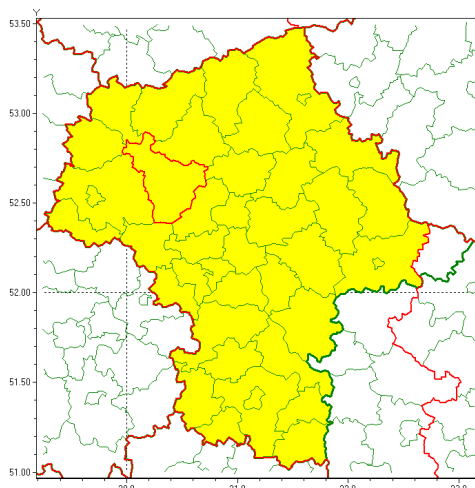

Zasięg ostrzeżenia w województwie

Burze z gradem

Ostrzeżenie meteorologiczne Nr 65

Nazwa biura	IMGW-PIB Centralne Biuro Prognoz Meteorologicznych - Wydział w Warszawie
Zjawisko/stopień zagrożenia	Burze z gradem/ 1
Obszar	województwo mazowieckie powiat płocki
Ważność	od godz. 14:00 dnia 12.07.2021 do godz. 24:00 dnia 12.07.2021
Przebieg	Prognozowane są burze, którym miejscami będą towarzyszyć ulewne opady deszczu do 30 mm, lokalnie do 40 mm oraz porywy wiatru do 90 km/h. Miejscami grad.
Prawdopodobieństwo wystąpienia zjawiska(%)	80%
Uwagi	W związku z dynamiczną sytuacją synoptyczną ostrzeżenie może ulec zmianie lub wydłużyć.
Dyrektor synoptyk IMGW-PIB	Michał Folwarski
Godzina i data wydania	godz. 10:31 dnia 12.07.2021
SMS	IMGW-PIB OSTRZEŻENIE: BURZE Z GRADEM/1 mazowieckie/płocki od 14:00/12.07 do 24:00/12.07.2021 deszcz 40 mm, grad, porywy 90 km/h.