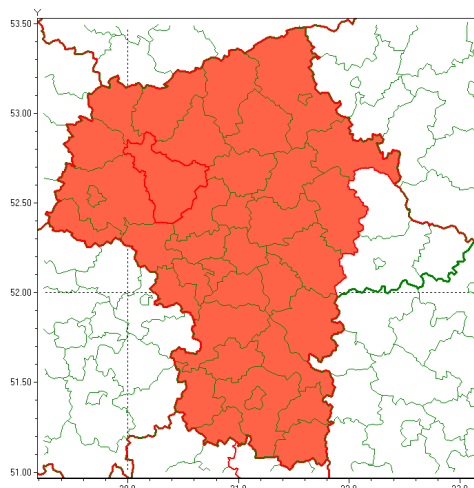

Zasięg ostrzeżenia w województwie

Burze z gradem

Ostrzeżenie meteorologiczne Nr 67

Nazwa biura	IMGW-PIB Centralne Biuro Prognoz Meteorologicznych - Wydział w Warszawie
Zjawisko/stopień zagrożenia	Burze z gradem/ 3
Obszar	województwo mazowieckie powiat płocki
Ważność	od godz. 18:00 dnia 14.07.2021 do godz. 09:00 dnia 15.07.2021
Przebieg	Prognozowane są burze, którym miejscami będą towarzyszyć ulewne opady deszczu od 30 mm do 60 mm, lokalnie kumulacja do 90 mm oraz porywy wiatru do 120 km/h. Miejscami grad.
Prawdopodobieństwo wystąpienia zjawiska(%)	80%
Uwagi	Z uwagi na dynamiczną sytuację ostrzeżenie może być aktualizowane.
Dyrektor synoptyk IMGW-PIB	Michał Jaworski
Godzina i data wydania	godz. 11:57 dnia 14.07.2021
SMS	IMGW-PIB OSTRZEŻENIE: BURZE Z GRADEM/3 mazowieckie/płocki od 18:00/14.07 do 09:00/15.07.2021 deszcz 90 mm, grad, porywy 120 km/h.