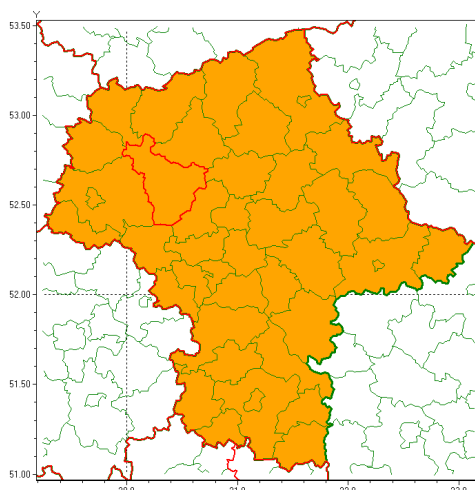

Zasięg ostrzeżenia w województwie

Burze z gradem

Ostrzeżenie meteorologiczne Nr 68

Nazwa biura	IMGW-PIB Centralne Biuro Prognoz Meteorologicznych - Wydział w Warszawie
Zjawisko/stopień zagrożenia	Burze z gradem/ 2
Obszar	województwo mazowieckie powiat płocki
Ważność	od godz. 14:00 dnia 15.07.2021 do godz. 08:00 dnia 16.07.2021
Przebieg	Prognozowane są burze, którym miejscami będą towarzyszyły nawalne opady deszczu do 40 mm, lokalnie do 60 mm oraz porywy wiatru do 100 km/h. Miejscami grad. Największa intensywność zjawisk będzie w nocy.
Prawdopodobieństwo wystąpienia zjawiska(%)	80%
Uwagi	Ze względu na dynamiczne warunki meteorologiczne ostrzeżenie może zostać zaktualizowane.
Dyrektor synoptyk IMGW-PIB	Kamil Walczak
Godzina i data wydania	godz. 09:52 dnia 15.07.2021
SMS	IMGW-PIB OSTRZEGA: BURZE Z GRADEM/2 mazowieckie/płocki od 14:00/15.07 do 08:00/16.07.2021 deszcz 60 mm, grad, porywy 100 km/h.