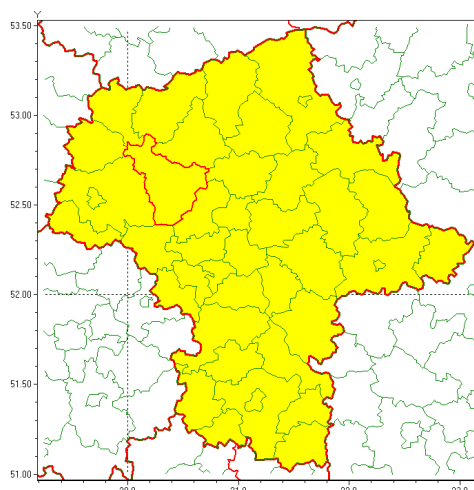

Zasięg ostrzeżenia w województwie

Burze z gradem

Ostrzeżenie meteorologiczne Nr 69

Nazwa biura	IMGW-PIB Centralne Biuro Prognoz Meteorologicznych - Wydział w Warszawie
Zjawisko/stopień zagrożenia	Burze z gradem/ 1
Obszar	województwo mazowieckie powiat płoński
Ważność	od godz. 08:00 dnia 16.07.2021 do godz. 24:00 dnia 16.07.2021
Przebieg	Prognozowane są burze, którym miejscami będą towarzyszyć opady deszczu do 30 mm, lokalnie do 40 mm oraz porywy wiatru do 80 km/h. Miejscami grad.
Prawdopodobieństwo wystąpienia zjawiska(%)	90%
Uwagi	Brak.
Dyrektor synoptyk IMGW-PIB	Kamil Walczak
Godzina i data wydania	godz. 07:30 dnia 16.07.2021
SMS	IMGW-PIB OSTRZEGA: BURZE Z GRADEM/1 mazowieckie/płoński od 08:00/16.07 do 24:00/16.07.2021 deszcz 40 mm, grad, porywy 80 km/h.