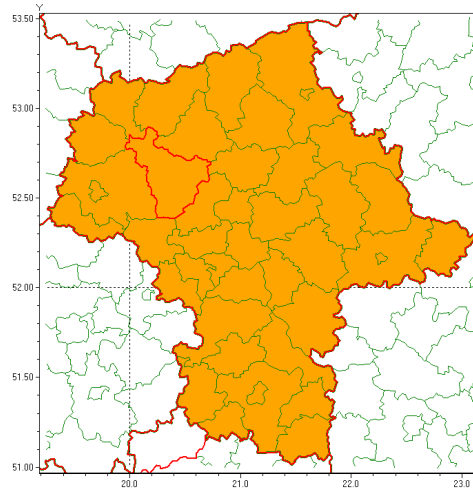

Zasięg ostrzeżenia w województwie

Burze z gradem

Ostrzeżenie meteorologiczne Nr 72

Nazwa biura	IMGW-PIB Centralne Biuro Prognoz Meteorologicznych - Wydział w Warszawie
Zjawisko/stopień zagrożenia	Burze z gradem/ 2
Obszar	województwo mazowieckie powiat płoński
Ważność	od godz. 14:00 dnia 26.07.2021 do godz. 02:00 dnia 27.07.2021
Przebieg	Prognozowane są burze, którym miejscami będą towarzyszyły ulewne opady deszczu od 30 mm do 40 mm, lokalnie w przypadku kumulacji opadów do 60 mm oraz porywy wiatru do 80 km/h. Miejscami grad.
Prawdopodobieństwo wystąpienia zjawiska(%)	80%
Uwagi	Ostrzeżenie może być aktualizowane.
Dyrektor synoptyk IMGW-PIB	Ilona Bazyluk
Godzina i data wydania	godz. 06:58 dnia 26.07.2021
SMS	IMGW-PIB OSTRZEŻENIE: BURZE Z GRADEM/2 mazowieckie/płoński od 14:00/26.07 do 02:00/27.07.2021 deszcz 60 mm, grad, porywy 80 km/h.