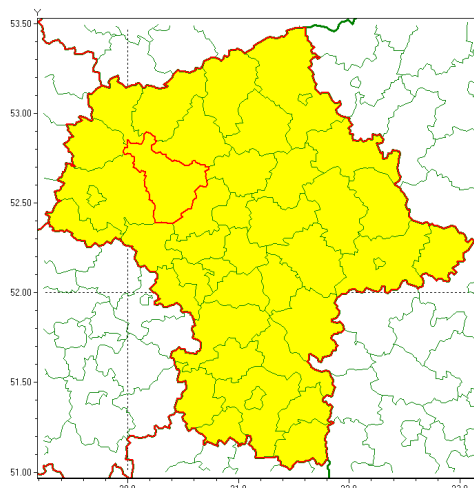

Zasięg ostrzeżenia w województwie

Silny wiatr

Ostrzeżenie meteorologiczne Nr 8

Nazwa biura	IMGW-PIB Centralne Biuro Prognoz Meteorologicznych - Wydział w Warszawie
Zjawisko/stopień zagrożenia	Silny wiatr/ 1
Obszar	województwo mazowieckie powiat płoński
Ważność	od godz. 07:00 dnia 20.01.2022 do godz. 17:00 dnia 20.01.2022
Przebieg	Prognozuje się wystąpienie silnego wiatru o średniej prędkości od 25 km/h do 40 km/h, w porywach do 75 km/h, lokalnie porywy do około 80 km/h, południowo-zachodni skrajczy na północno-zachodni.
Prawdopodobieństwo wystąpienia zjawiska(%)	70%
Uwagi	Brak.
Dyrektor synoptyk IMGW-PIB	Dorota Pacocha
Godzina i data wydania	godz. 13:17 dnia 19.01.2022
SMS	IMGW-PIB OSTRZEŻENIE: WIATR/1 mazowieckie/płoński od 07:00/20.01 do 17:00/20.01.2022 prędkość do 40 km/h, porywy do 80 km/h, W.