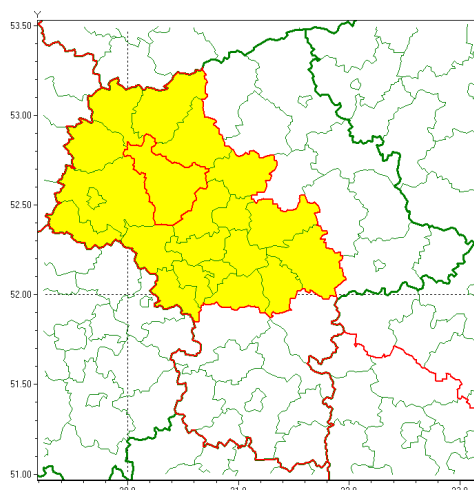

Zasięg ostrzeżenia w województwie

Silny wiatr

Ostrzeżenie meteorologiczne Nr 12

Nazwa biura	IMGW-PIB Centralne Biuro Prognoz Meteorologicznych - Wydział w Warszawie
Zjawisko/stopień zagrożenia	Silny wiatr/ 1
Obszar	województwo mazowieckie powiat płoński
Ważność	od godz. 21:00 dnia 27.01.2022 do godz. 07:00 dnia 28.01.2022
Przebieg	Prognozuje się wystąpienie silnego wiatru o średniej prędkości od 25 km/h do 40 km/h, w porywach do 75 km/h, nad ranem i rano przebiegiem do 90 km/h, z kierunków zachodnich. Nad ranem i rano możliwe lokalnie krótkotrwałe burze.
Prawdopodobieństwo wystąpienia zjawiska(%)	85%
Uwagi	W związku z dynamiczną sytuacją meteorologiczną, ostrzeżenie może być aktualizowane.
Dyrektor synoptyk IMGW-PIB	Michał Folwarski
Godzina i data wydania	godz. 12:57 dnia 27.01.2022
SMS	IMGW-PIB OSTRZEŻENIE: WIATR/1 mazowieckie/płoński od 21:00/27.01 do 07:00/28.01.2022 prędkość do 40 km/h, porywy do 90 km/h, SW-NW.