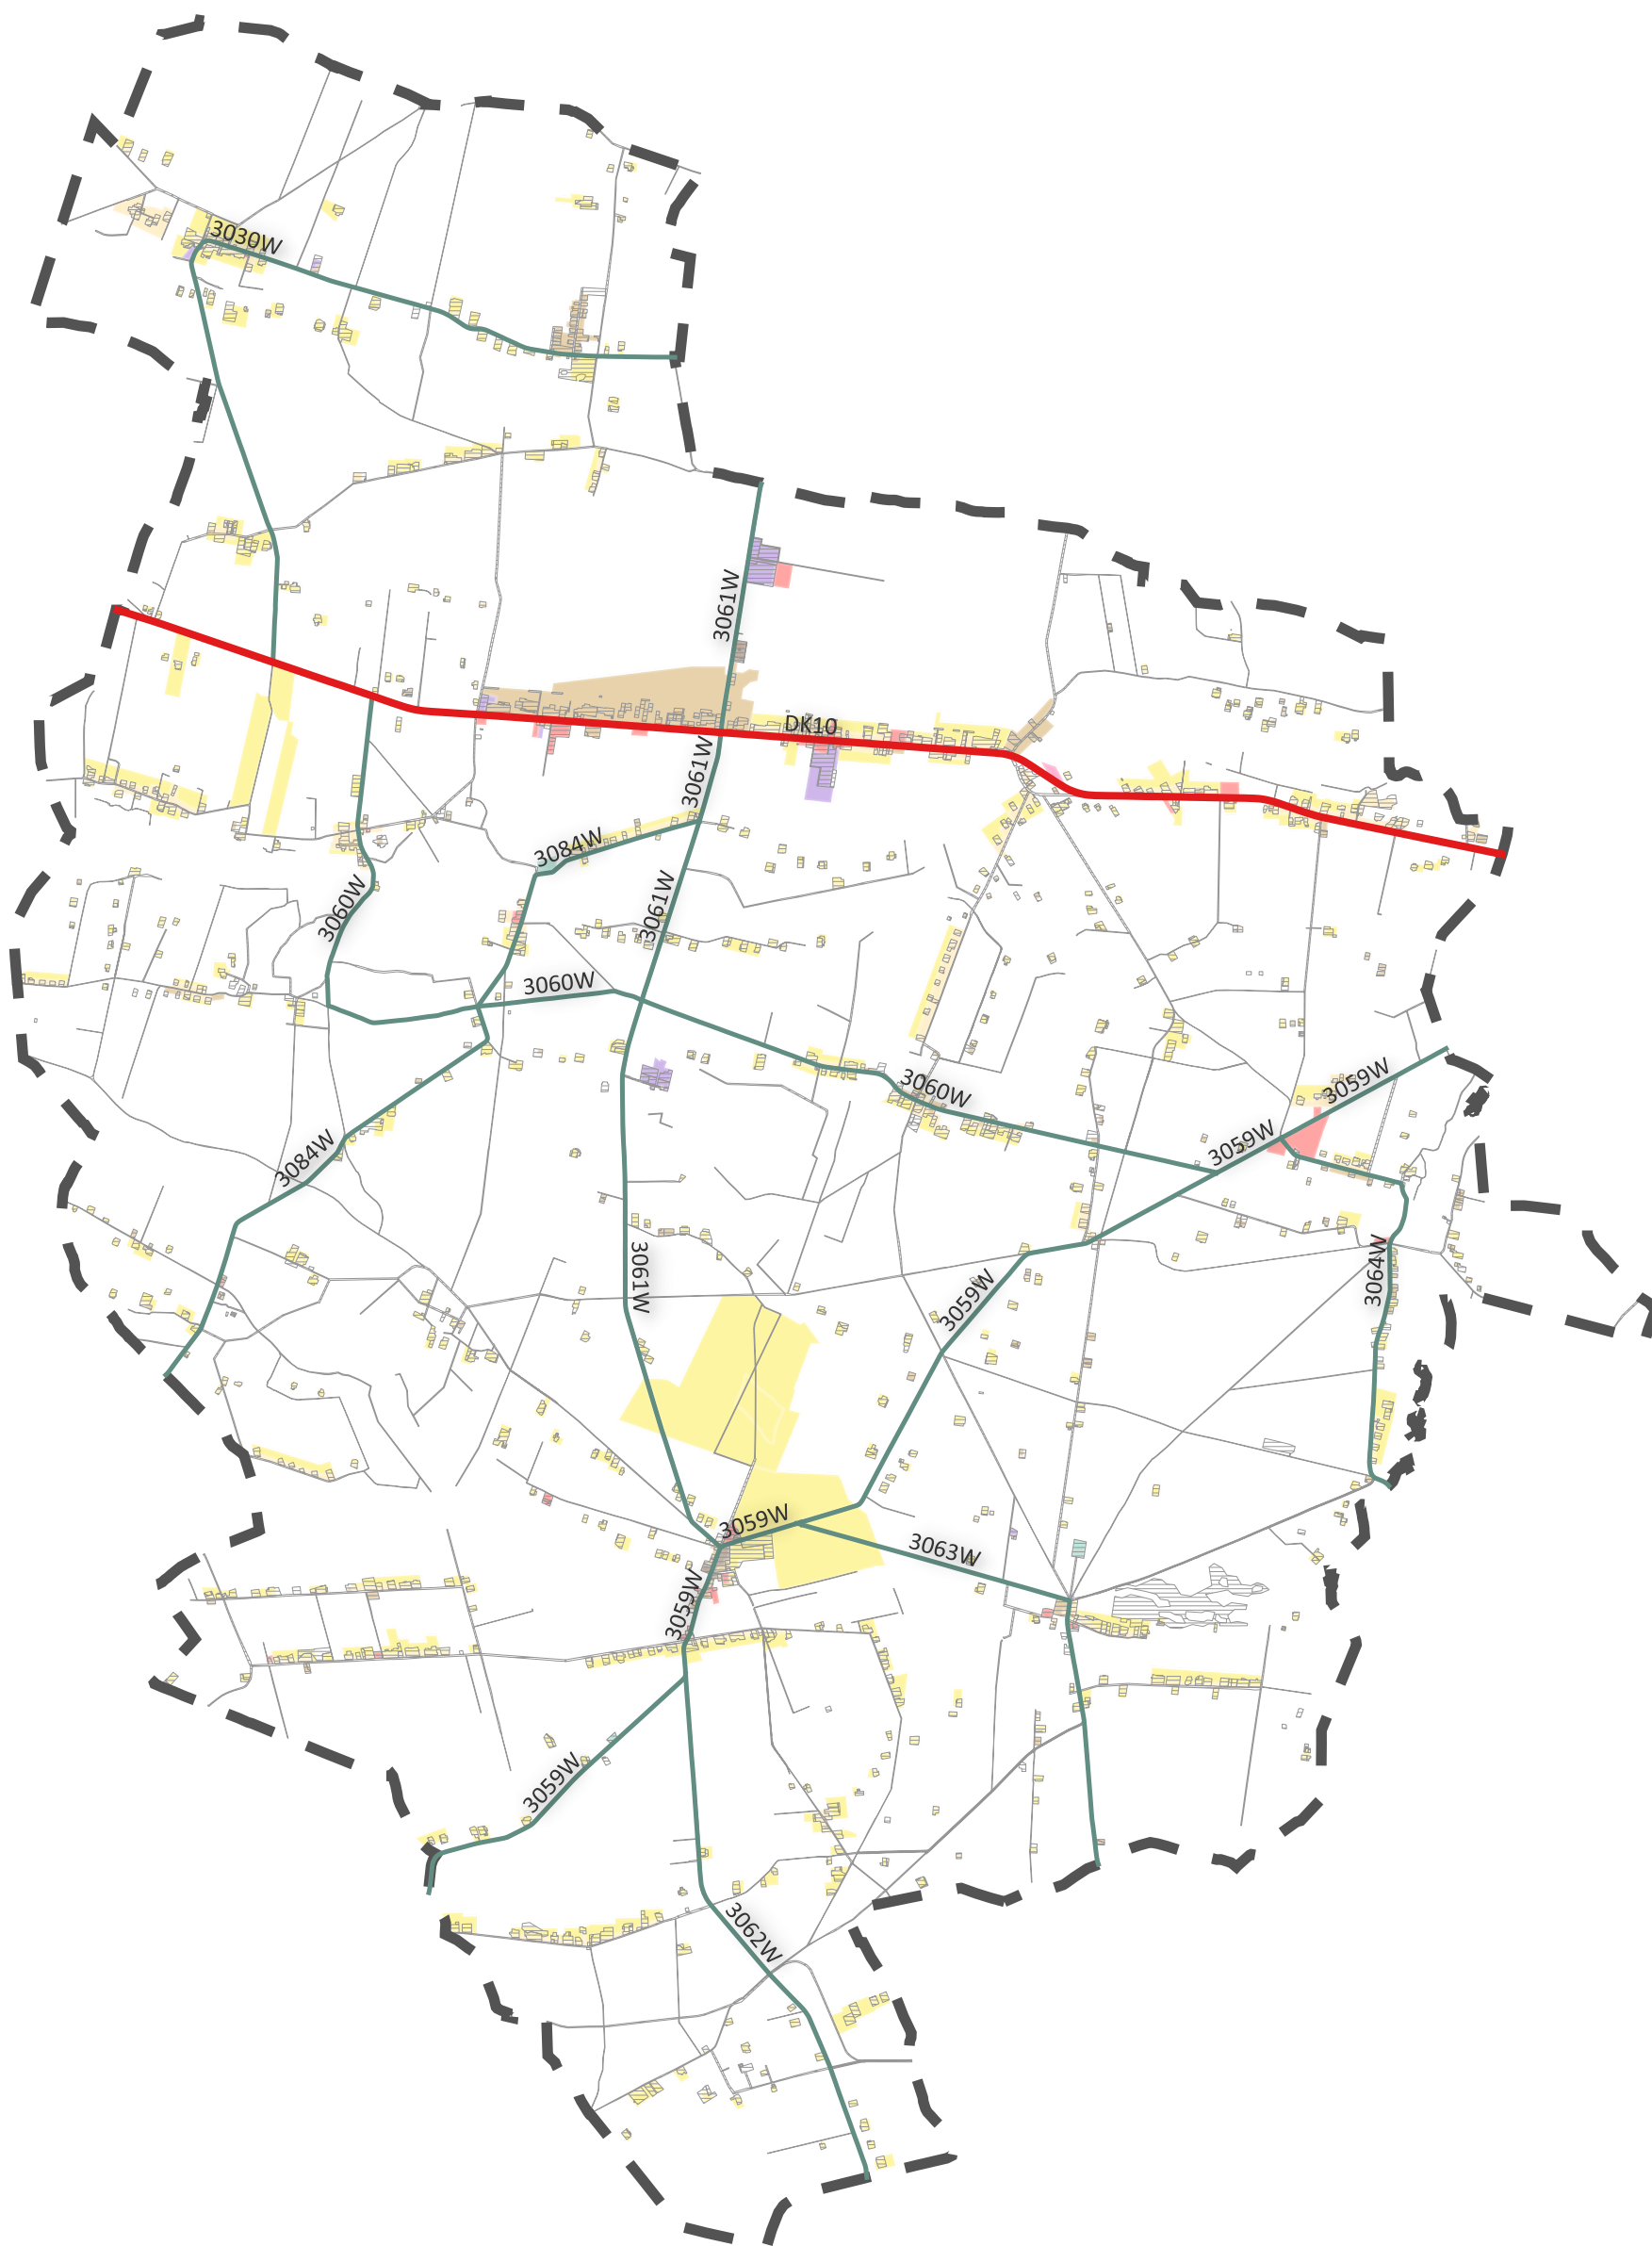

4. Układ drogowy

- Strefy planistyczne POG umożliwiające realizację zabudowy**
- SW - strefa wielofunkcyjna z zabudową mieszkaniową wielorodzinną
 - SJ - strefa wielofunkcyjna z zabudową mieszkaniową jednorodzinną
 - SZ - strefa wielofunkcyjna z zabudową zagrodową
 - SU - strefa usługowa
 - SH - strefa handlu wielkopowierzchniowego
 - SP - strefa gospodarcza
 - SR - strefa produkcji rolniczej
 - SC - strefa cmentarzy

- Przebieg wybranych dróg wg kategorii**
- krajowa
 - powiatowa
 - Grunty zabudowane i zurbanizowane
 - Granica gminy Dzierżanin